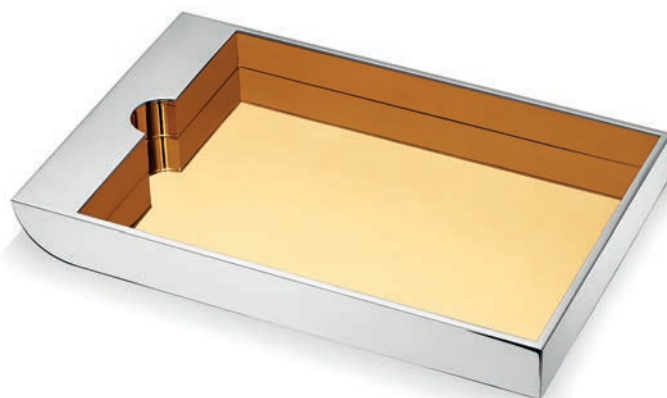

Dériveur à adhésif
L 17,5 - l 5,5 - H 8,8 cm

Tape dispenser
L 6.9 - W 2.2 - H 3.5 in

315696

BUREAU D'ARCHITECTE

MÉTAL ARGENTÉ ■ SILVER PLATED

Range-lettres
L 37,5 - l 14,5 - H 11,7 cm

Mail organizer
L 14.8 - W 5.7 - H 4.6 in

315701

Serre-livres
Pièce 1: L 10,5 - l 10,5 - H 10,2 cm
Pièce 2: L 7 - l 7 - H 7,2 cm

Bookends
Pièce 1: L 4.1 - W 4.1 - H 4 cm
Pièce 2: L 2.8 - l 2.8 - H 2.84 cm

315697

Boîte à secret
L 21,2 - l 19,8 - H 6,7 cm

Secret box
L 8.5 - W 3.9 - H 2.7 in

315704

Ouvre-lettres
L 16 - l 12 - H 0,4 cm

Letter-opener
L 6.3 - W 0.8 - H 0.2 in

315699

BUREAU D'ARCHITECTE

MÉTAL ARGENTÉ ■ SILVER PLATED

Bac à feuilles
L 35,7 - l 23 - H 4,2 cm